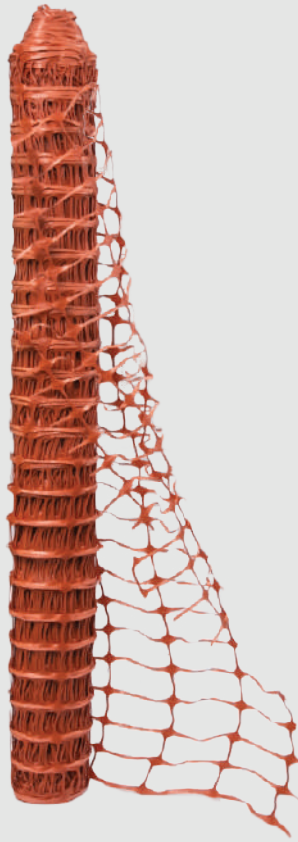

Malla Cercadora

BUNKER®

Fabricado en Polipropileno de alta resistencia

Color naranja

Ideal para control de tránsito vehicular y peatonal

Resistencia contra rayos UV

1 metro de alto x 45 metros de largo

WWW.KSLTDA.CL