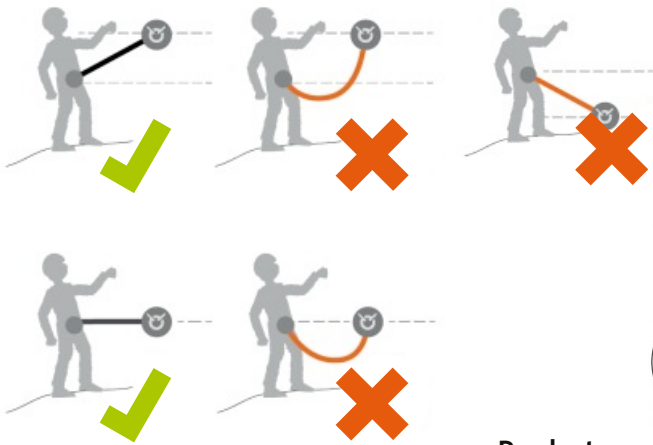

CABO DE VIDA **KING** CUERDA 1.8M

Cód (1.8m): 41401003

modelo: ECS110-EN

POSICIONAMIENTO

CE

Producto con Resolución ISP N° 0540.

Descripción

Elemento simple de posicionamiento de 1,8m de largo, diseñado para condiciones de trabajo donde se requiera limitar la distancia entre un borde y el área de trabajo. Fabricado en cuerda de 12mm de alta resistencia con 2 mosquetones (simple y gancho escala) ambos de acero forjado altamente resistentes a la corrosión, guardacabos plásticos y terminaciones de cuerda recubierta en termo-plástico transparente para facilitar su inspección.

Material

- 1 Mosqueton simple y un gancho escala ambos fabricados en acero forjado zincado.
- Cuerda de 12mm y de largo 1.8m.
- Guardacabos plasticos.

Medidas

Largos disponibles: 1.8 metros

Certificación

- Certificado bajo norma EN 354:2010 y EN 358:2018
- Resolución ISP N° 0540